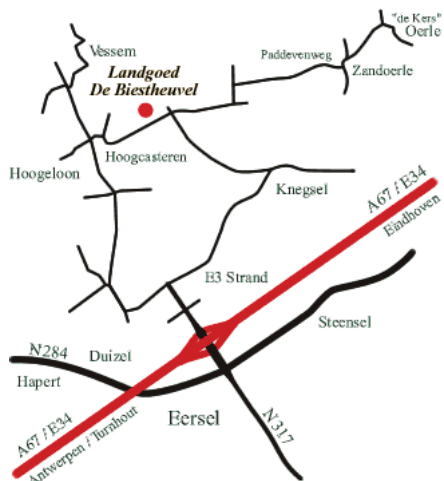

Routebeschrijving naar Landgoed De Biestheuvel

Vragen?

Neem contact met ons op

Hoeve Biestheuvel

Hoogcasteren 25
5528 NP Hoogeloon

Tel. 0497-591257
Fax. 0497-592145
info@biestheuvel.nl

Vanaf Den Bosch

- A2 volgen tot de rondweg Eindhoven
- A2 rondweg Eindhoven blijven volgen tot knooppunt de Hogt
- A67/E34 richting Eersel-Antwerpen
- Afslag 32 (Eersel) nemen
- Rechtsaf richting Knegsel
- ANWB borden Landgoed De Biestheuvel volgen
(einde weg links, einde weg rechts, tweede kruising rechts)

Vanaf Breda - Tilburg

- A58 volgen tot Eindhoven
- A2 rondweg Eindhoven blijven volgen tot knooppunt de Hogt
- A67/E34 richting Eersel-Antwerpen
- Afslag 32 (Eersel) nemen
- Rechtsaf richting Knegsel
- ANWB borden Landgoed De Biestheuvel volgen
(einde weg links, einde weg rechts, tweede kruising rechts)

Vanaf Venlo - Roermond

- A67/E34 richting Eersel-Antwerpen
- Afslag 32 (Eersel) nemen
- Rechtsaf richting Knegsel
- ANWB borden Landgoed De Biestheuvel volgen
(einde weg links, einde weg rechts, tweede kruising rechts)

Vanaf België

- A67/E34 richting Eersel-Antwerpen
- Afslag 32 (Eersel) nemen
- Linksaf richting Knegsel
- ANWB borden Landgoed De Biestheuvel volgen
(einde weg links, einde weg rechts, tweede kruising rechts)